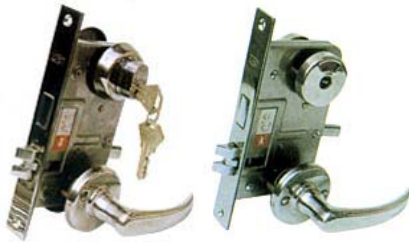

## SECURITY PRODUCTS

**Mortise Locks w/lever handle**  
 490109 Indicator Type St.Steel  
 490113 Cylinder Type Galvanized  
 490113A Cylinder Type St.Steel

**Push Button Locks**  
 4901xx Hold Open  
 4901xx Hold Open w/key override

**Door Closers**  
 4906xx Standard Type 80 Kgs  
 4906xx Parallel Type 80 Kgs

**Master Key Padlocks**  
 490511 40mm 10pcs/set  
 490513 50mm 10pcs/set  
 490513A 50mm 20pcs/set  
 490514 60mm 10pcs/set

**Plastic Seals**  
 33xxxx Numbered L : 210mm

**Metal Detectors**  
 3305xx 9V DC w/light & buzzer